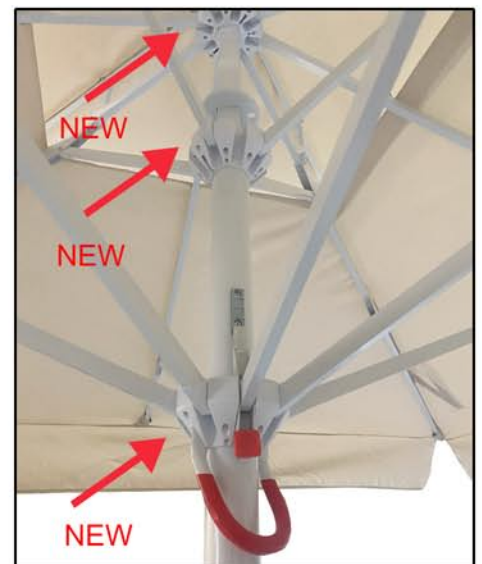

εσωτερική δομή / internal structure