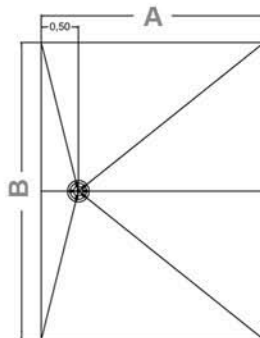

## REX

διαστάσεις / size available

**A x B**

\* 2.5x2.5 mt - REX 25X25

\* 2.5x3.0 mt - REX 25X30

τεχνικά χαρακτηριστικά  
technical characteristics

- \* άνοιγμα με διπλά ράουλα  
opening system with double pulleys.
- \* ιστός / pole  $\Phi$  60x2.5 mm καναλωτός.
- \* 8 - ακτίνες / ribs 40x20x2.0 mm.
- \* πανί polyester 350 gr. & ακρυλικό DICKSON,  
fabric polyester 350 gr. & acrylic DICKSON.