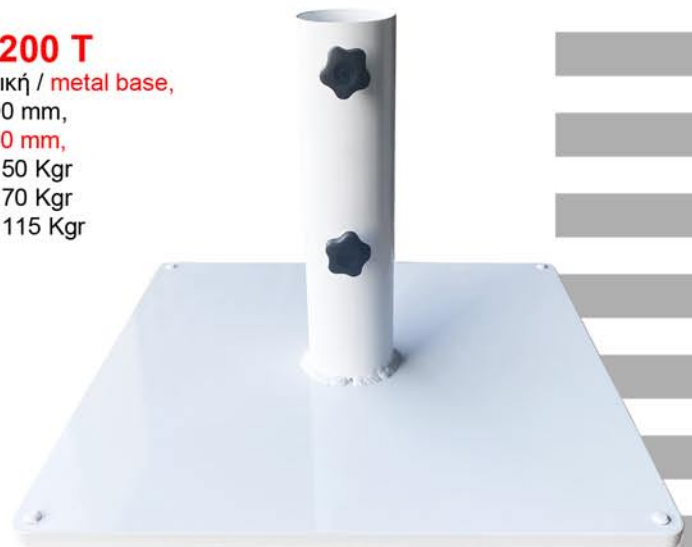

**BASES**

**Art. A 2100**

βάση μεταλλική,  
metal base  
54x54x45 cm.  
για ιστό / for pole  $\Phi$  60-90 mm

**Art. A 2200 T**

βάση μεταλλική / metal base,  
για ιστό 42-90 mm,  
for pole 42-90 mm,  
50x50x2 cm 50 Kgr  
60x60x2 cm 70 Kgr  
80x80x2 cm 115 Kgr