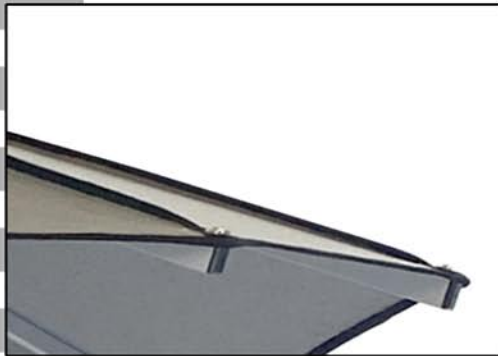

εσωτερική δομή / internal structure

push up system

116 COLORS

ομπρέλα αλουμινίου βαρέως τύπου,  
aluminum parasol heavy duty

push up system

piping decoration

εσωτερική δομή / internal structure

**διαστάσεις / size available**