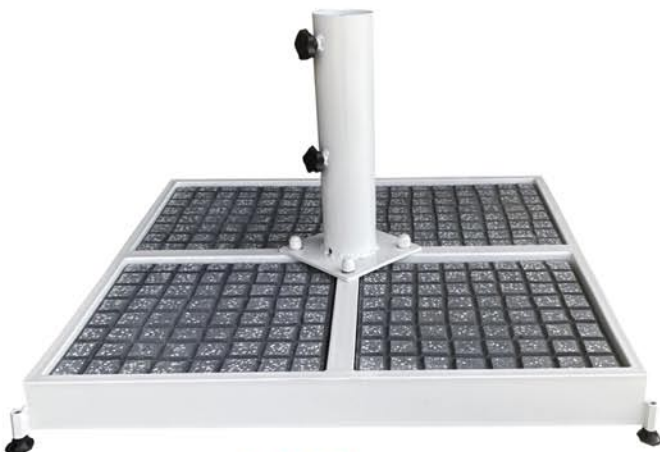

Art. A 2700

βάση μεταλλική / metal base
54x54 cm. 65 Kgr.
για ιστό / for pole Φ 48-60 mm

SET 4 ρόδες

ΤΙΜΗ : 35,00 €