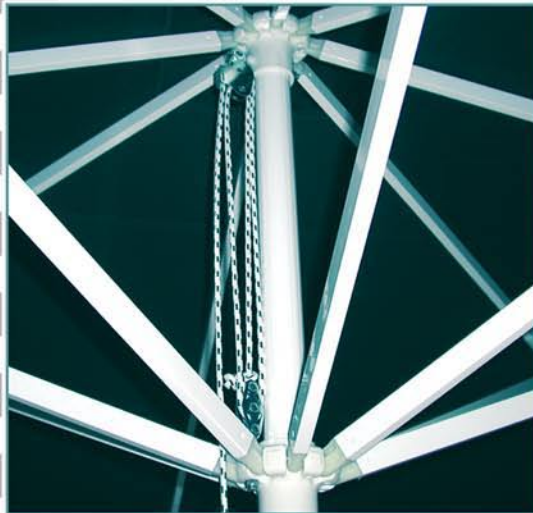

με βολάν / with flaps

διαστάσεις / size available

στρογγυλές / round shape

* Φ 2.5 mt - R 1000

* Φ 3.0 mt - R 2000

τετράγωνες / square shape

* 2.5x2.5 mt - R 300

* 3.0x3.0 mt - R 400

παραλληλόγραμες / rectangular shape

* 3.0x2.0 mt - R 32

* 3.0x2.5 mt - R 3X2.5

* 2.0x2.5 mt - R 2X2.5

* 2.0x3.80 mt - R 2X3.80

* 2.5x4.0 mt - R 25X40

τεχνικά χαρακτηριστικά

technical characteristics

* άνοιγμα με διπλά ράουλα
opening system with double pulleys.

* ιστός / pole Φ 48x2 mm - 60x2.5 mm

* 8 - ακτίνες / ribs 30x15x1.5 mm.

* ανοξείδωτα μεταλλικά στοιχεία,
stainless steel metal parts.

* πανί polyester 350 gr & ακρυλικό DICKSON.
fabric polyester 350 gr. & acrylic DICKSON.