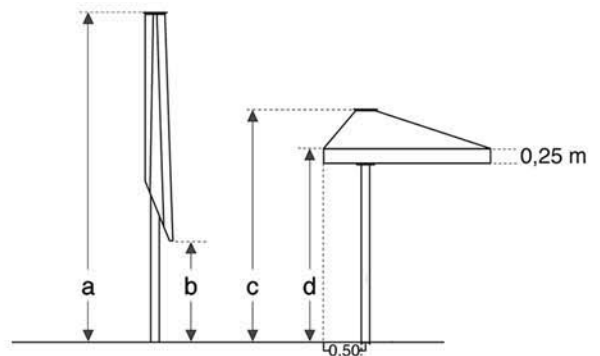

## REX

διαστάσεις / size available

**A x B**

\* 2.5x2.5 mt - REX 25X25

\* 2.5x3.0 mt - REX 25X30

τεχνικά χαρακτηριστικά  
technical characteristics

- \* άνοιγμα με διπλά ράουλα  
opening system with double pulleys.
- \* ιστός / pole  $\Phi$  60x2.5 mm καναλωτός.
- \* 8 - ακτίνες / ribs 40x20x2.0 mm.
- \* πανί polyester 350 gr. & ακρυλικό DICKSON,  
fabric polyester 350 gr. & acrylic DICKSON.