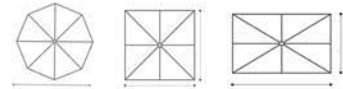

**αλουμινίου βαρέως τύπου,
στρογγυλή, τετράγωνη, παραλληλόγραμμη.**
aluminum parasols heavy duty,
round, square, rectangular

διαστάσεις / size available

στρογγυλές / round shape

* Φ 2.5 mt - R 1000

* Φ 3.0 mt - R 2000

τετράγωνες / square shape

* 2.5x2.5 mt - R 300

* 3.0x3.0 mt - R 400

παραλληλόγραμες / rectangular shape

* 3.0x2.0 mt - R 32

* 3.0x2.5 mt - R 3X2.5

* 2.0x2.5 mt - R 2X2.5

* 2.0x3.80 mt - R 2X3.80

* 2.5x4.0 mt - R 25X40

τεχνικά χαρακτηριστικά

technical characteristics

* άνοιγμα με διπλά ράουλα
opening system with double pulleys.

* ιστός / pole Φ 48x2 mm - 60x2.5 mm

* 8 - ακτίνες / ribs 30x15x1.5 mm.

* ανοξείδωτα μεταλλικά στοιχεία,
stainless steel metal parts.

* πανί polyester 350 gr & ακρυλικό DICKSON.
fabric polyester 350 gr. & acrylic DICKSON.