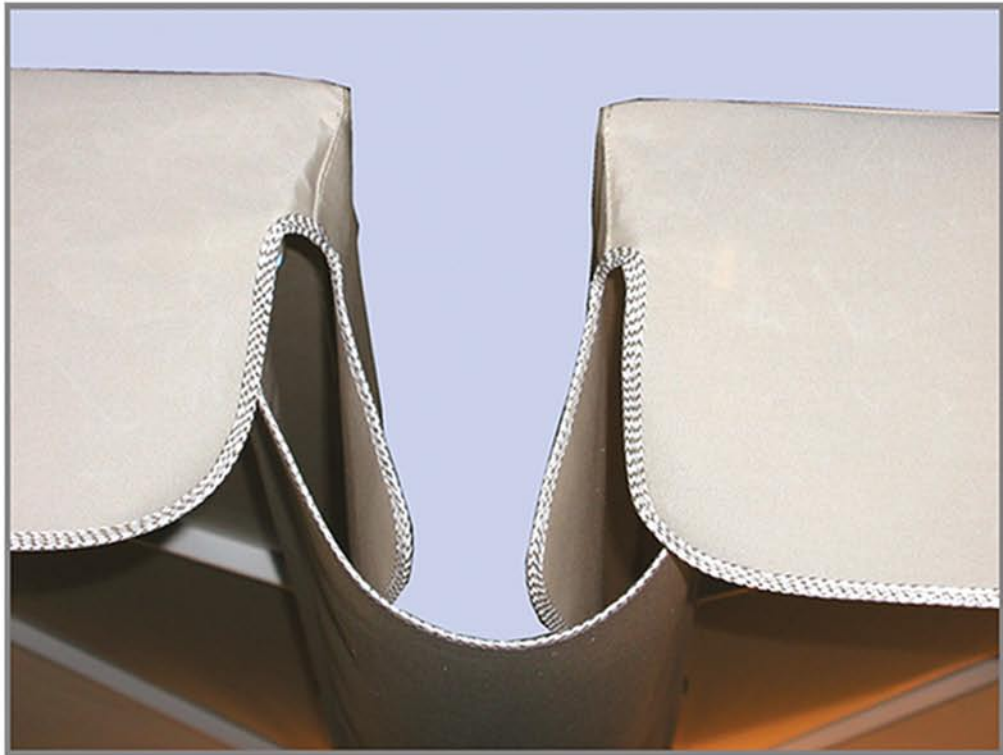

**BASES**

**Art. A 2100**

βάση μεταλλική,  
metal base  
54x54x45 cm.  
για ιστό / for pole  $\Phi$  60-90 mm

**Art. A 2200 T**

βάση μεταλλική / metal base,  
για ιστό 42-90 mm,  
for pole 42-90 mm,  
50x50x2 cm 50 Kgr  
60x60x2 cm 70 Kgr  
80x80x2 cm 115 Kgr